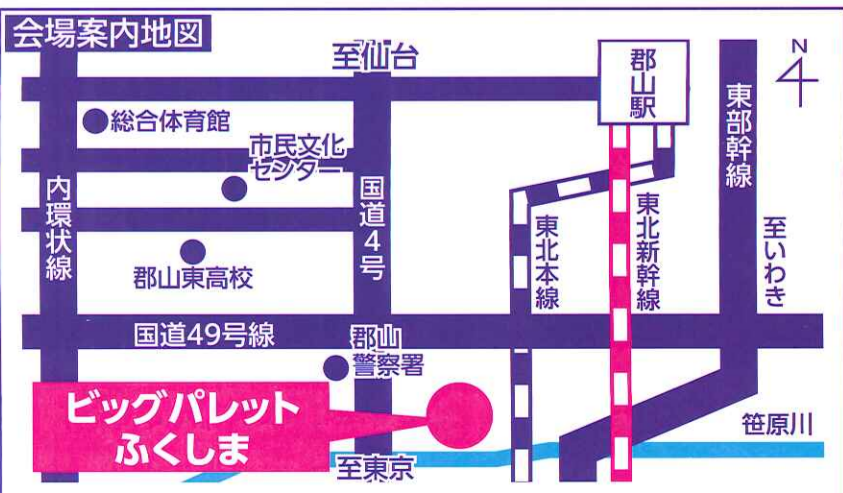

# 目玉商品フェア 中古機

南東北クボタグループ

特価品が  
盛り沢山!!

※出品機は当日変更になる可能性がございます。  
※写真は過去の中古機展示会の様子です。

総展示台数

とき **4月11日(土)** (AM 9:00~ PM 2:00)

ところ **ビッグパレット**

福島県郡山市南2丁目52 TEL. (024) 947-8010

約 **160** 台

**【全機種抽選会実施】** ●抽選申し込み開始 AM9:00~10:30  
●抽選発表 AM10:30~

**AM10:30より抽選会実施**

**来場記念品引換券** 切り取り線  
ご来場の節はこの「記念品引換券」をご記入の上、切り取って係員までご提出下さい。  
南東北クボタグループ「中古機目玉商品フェア」4/11(土)

お名前	お電話
ご住所	販売店・営業所
	担当セールス