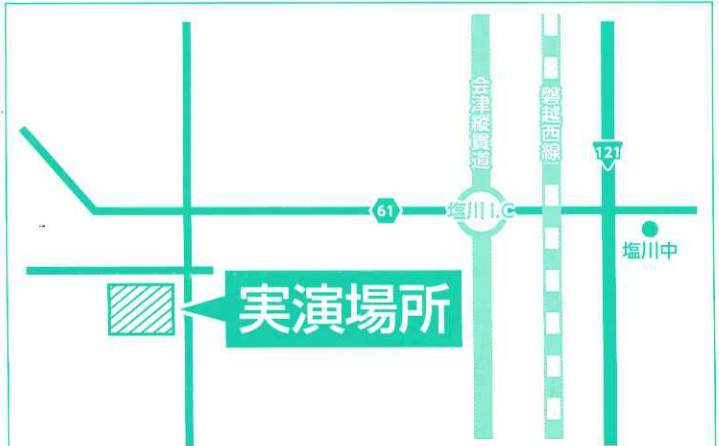

# クボタトラクタ 大実演会

このたび、クボタがお奨めするトラクタを  
ラインアップし、実演・試乗会を開催致します。  
皆様のご来場、スタッフ一同心よりお待ちしております。

見て・触れて・乗って  
ご体感ください!!

とき 4月5日(火)

時間 13:00~15:00 小雨決行

ところ 塩川町天沼字貝沼地区

来場記念品引換券 切り取り線 ご注意  
ご来場の節はこの「記念品引換券」をご記入の上、切り取って係員までご提出下さい。  
南東北クボタグループ「2016春クボタトラクタ大実演会」4/5(火)